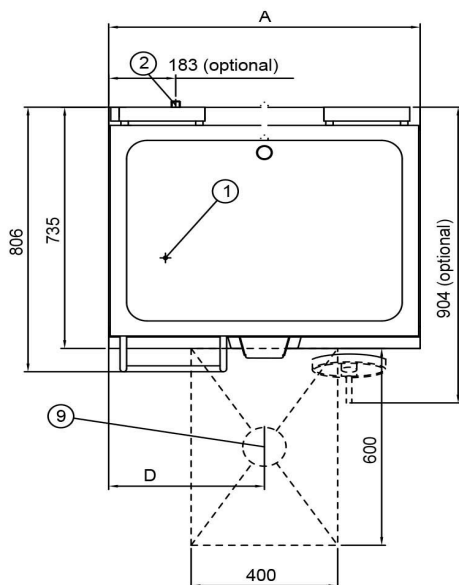

② R3/4", optional

Metos	A	B	C	D	E
Futura 60	600	529	120	300*	225
Futura 85	850	779	200	425	225
Futura 110	1100	1029	230	550	225

* manual tilting 200 mm