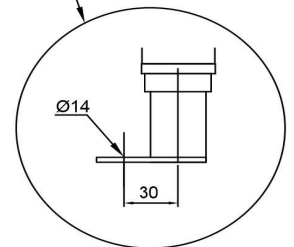

② R3/4", optional

Metos	A	B	C	D	E
Futura 60	600	529	120	300*	225
Futura 85	850	779	200	425	225
Futura 110	1100	1029	230	550	225

* manual tilting 200 mm