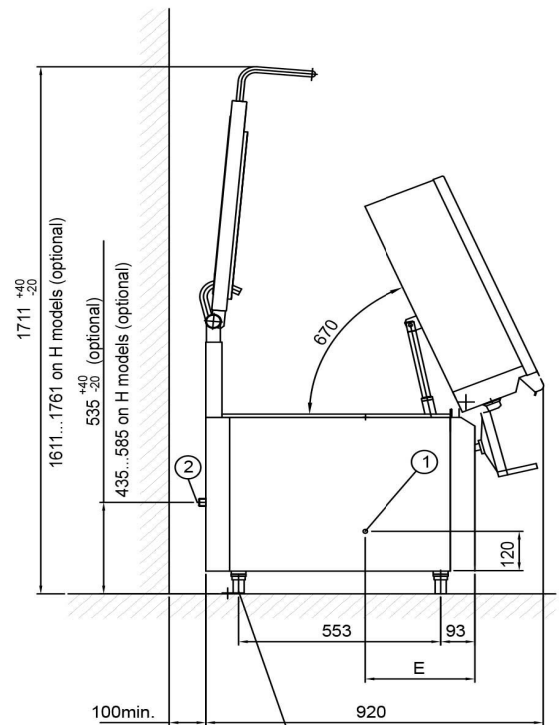

② R3/4", optional

Metos	A	B	C	D	E
Futura 60	600	529	120	300*	225
Futura 85	850	779	200	425	225
Futura 110	1100	1029	230	550	225

* manual tilting 200 mm