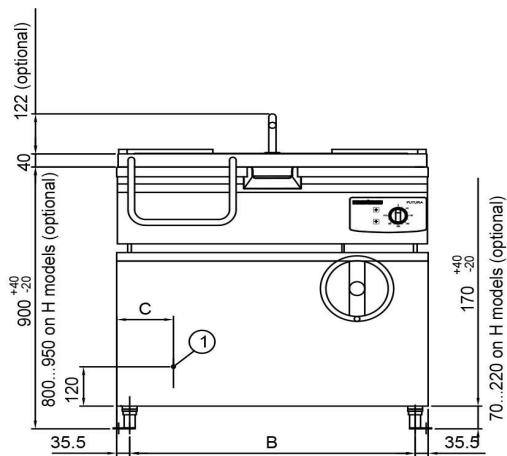

② R3/4", optional

Metos	A	B	C	D	E
Futura 60	600	529	120	300*	225
Futura 85	850	779	200	425	225
Futura 110	1100	1029	230	550	225

* manual tilting 200 mm