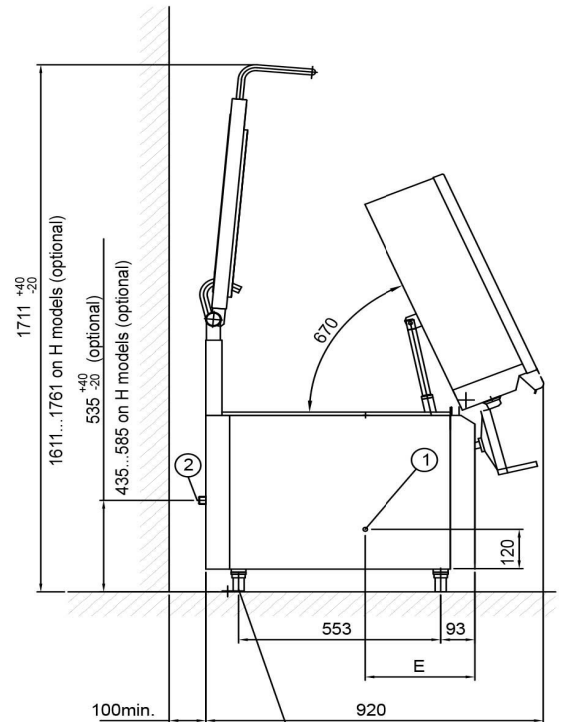

Stekbord Metos Futura 110L (pannan 1040x530x90mm)

Produktkapasitet	50 L, total stekyta 1040 * 530
Bredd mm	1100
Djup mm	806
Höjd mm	954
Paketvolym	1,318
Volymenhet	m ³
Paketvolym	1,318 m ³
Längd på förpackning	122
Bredd på förpackning	90
Höjd på förpackning	120
Förpackningsstorlek	cm
Dimensioner på förpackning (LxBxH)	122x90x120 cm
Nettovikt	195
Nettovikt med ental	195 kg
Bruttovikt	225
Vikt inkl. emballage	225 kg
Viktenhet	kg
Anslutningseffekt kW	15,1
Säkringsstorlek A	25
Spänning V	400/230
Antal fasor	3NPE
Frekvens Hz	50
Max strömförbrukning A	21,8
Kapslingsklass (IP)	X3
Typ av anslutning	Fast
Anslutningspunkt höjd mm	360
Anslutningseffekt	Elektrisk
Driftstyp	Elektromekanisk
Rengöring	Handtvätt

Stekbord Metos Futura 110L (pannan 1040x530x90mm)

Grytstorlek L	110
Insticksgivare	Nej
Oljefiltrering	Nej
Timer	Nej

User Manual SE

METOS FUTURA

② R3/4", optional

Metos	A	B	C	D	E
Futura 60	600	529	120	300*	225
Futura 85	850	779	200	425	225
Futura 110	1100	1029	230	550	225

* manual tilting 200 mm