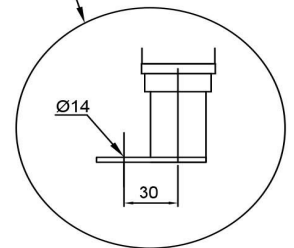

Stekbord Metos Futura 110L (pannan 1040x530x90mm)

Produktkapasitet	50 L, total stekyta 1040 * 530
Bredd mm	1100
Djup mm	806
Höjd mm	954
Paketvolym	1,318
Volymenhet	m ³
Paketvolym	1,318 m ³
Längd på förpackning	122
Bredd på förpackning	90
Höjd på förpackning	120
Förpackningsstorlek	cm
Dimensioner på förpackning (LxBxH)	122x90x120 cm
Nettovikt	195
Nettovikt med ental	195 kg
Bruttovikt	225
Vikt inkl. emballage	225 kg
Viktenhet	kg
Anslutningseffekt kW	15,1
Säkringsstorlek A	25
Spänning V	400/230
Antal fasor	3NPE
Frekvens Hz	50
Max strömförbrukning A	21,8
Kapslingsklass (IP)	X3
Typ av anslutning	Fast
Anslutningspunkt höjd mm	360
Anslutningseffekt	Elektrisk
Driftstyp	Elektromekanisk
Rengöring	Handtvätt

Stekbord Metos Futura 110L (pannan 1040x530x90mm)

Grytstorlek L	110
Insticksgivare	Nej
Oljefiltrering	Nej
Timer	Nej

User Manual SE

METOS FUTURA

② R3/4", optional

Metos	A	B	C	D	E
Futura 60	600	529	120	300*	225
Futura 85	850	779	200	425	225
Futura 110	1100	1029	230	550	225

* manual tilting 200 mm