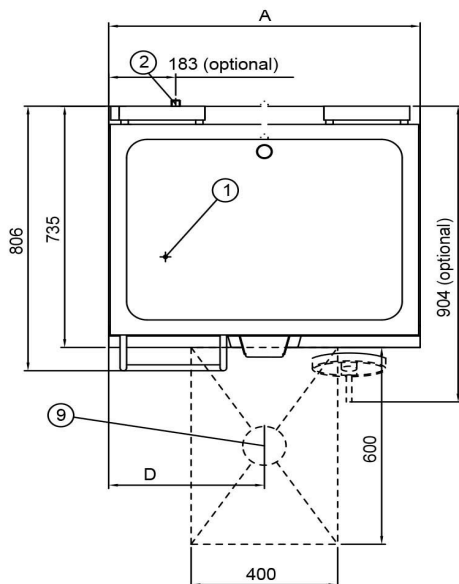

Stekbord Metos Futura 110L (pannan 1040x530x90mm)

Produktkapasitet	50 L, total stekyta 1040 * 530
Bredd mm	1100
Djup mm	806
Höjd mm	954
Paketvolym	1,318
Volymenhet	m ³
Paketvolym	1,318 m ³
Längd på förpackning	122
Bredd på förpackning	90
Höjd på förpackning	120
Förpackningsstorlek	cm
Dimensioner på förpackning (LxBxH)	122x90x120 cm
Nettovikt	195
Nettovikt med ental	195 kg
Bruttovikt	225
Vikt inkl. emballage	225 kg
Viktenhet	kg
Anslutningseffekt kW	15,1
Säkringsstorlek A	25
Spänning V	400/230
Antal fasor	3NPE
Frekvens Hz	50
Max strömförbrukning A	21,8
Kapslingsklass (IP)	X3
Typ av anslutning	Fast
Anslutningspunkt höjd mm	360
Anslutningseffekt	Elektrisk
Driftstyp	Elektromekanisk
Rengöring	Handtvätt

Stekbord Metos Futura 110L (pannan 1040x530x90mm)

Grytstorlek L	110
Insticksgivare	Nej
Oljefiltrering	Nej
Timer	Nej

User Manual SE

METOS FUTURA

② R3/4", optional

Metos	A	B	C	D	E
Futura 60	600	529	120	300*	225
Futura 85	850	779	200	425	225
Futura 110	1100	1029	230	550	225

* manual tilting 200 mm