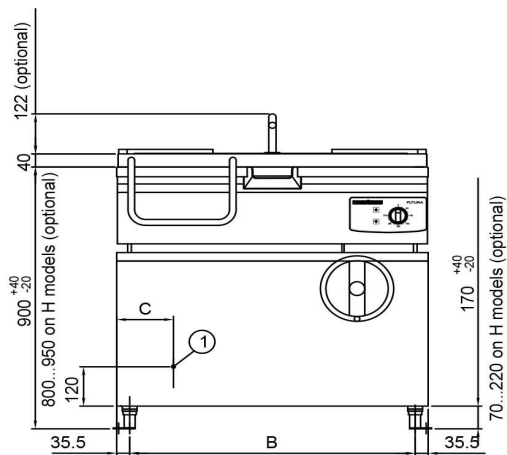

Stekbord Metos Futura 110L (pannan 1040x530x90mm)

Produktkapasitet	50 L, total stekyta 1040 * 530
Bredd mm	1100
Djup mm	806
Höjd mm	954
Paketvolym	1,318
Volymenhet	m ³
Paketvolym	1,318 m ³
Längd på förpackning	122
Bredd på förpackning	90
Höjd på förpackning	120
Förpackningsstorlek	cm
Dimensioner på förpackning (LxBxH)	122x90x120 cm
Nettovikt	195
Nettovikt med ental	195 kg
Bruttovikt	225
Vikt inkl. emballage	225 kg
Viktenhet	kg
Anslutningseffekt kW	15,1
Säkringsstorlek A	25
Spänning V	400/230
Antal fasor	3NPE
Frekvens Hz	50
Max strömförbrukning A	21,8
Kapslingsklass (IP)	X3
Typ av anslutning	Fast
Anslutningspunkt höjd mm	360
Anslutningseffekt	Elektrisk
Driftstyp	Elektromekanisk
Rengöring	Handtvätt

Stekbord Metos Futura 110L (pannan 1040x530x90mm)

Grytstorlek L	110
Insticksgivare	Nej
Oljefiltrering	Nej
Timer	Nej

User Manual SE

METOS FUTURA

② R3/4", optional

Metos	A	B	C	D	E
Futura 60	600	529	120	300*	225
Futura 85	850	779	200	425	225
Futura 110	1100	1029	230	550	225

* manual tilting 200 mm