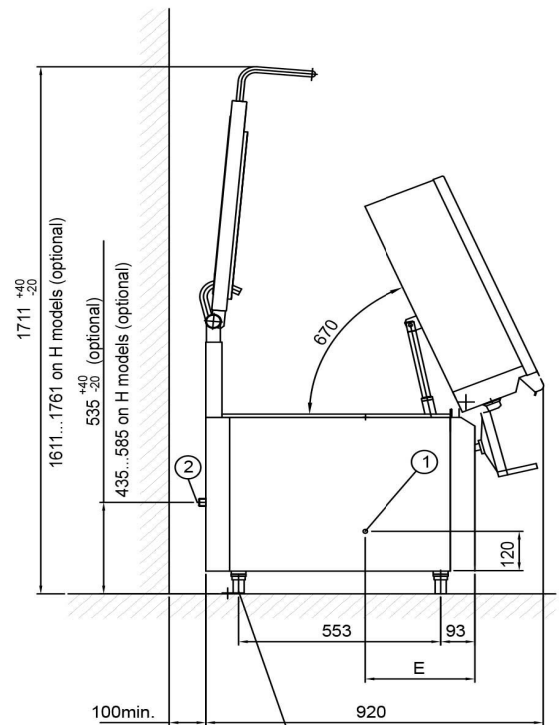

- korkeussäätö 800-950 mm
- manuaalinen veivikallistus

## Paistinpannu Metos Futura 85L(pannu 790x530x90)

Tuotteen kapasiteetti	37 L, paistopinta 790 x 530
Tuotteen leveys mm	850
Tuotteen syvyys mm	806
Tuotteen korkeus mm	954
Pakkauksen tilavuus	1,058
Tilavuuden yksikkö	m <sup>3</sup>
Pakkauksen tilavuus	1,058 m <sup>3</sup>
Pakkauksen leveys	98
Pakkauksen syvyys	90
Pakkauksen korkeus	120
Pakkausmitan yksikkö	cm
Pakkauksen mitat (LxSxK)	98x90x120 cm
Nettopaino	170
Nettopaino	170 kg
Bruttopaino	200
Pakkauksen paino	200 kg
Painon yksikkö	kg
Liitäntäteho kW	10,5
Sulakkeen koko A	16
Liitäntäjännite V	400
Vaiheiden määrä	3NPE
Taajuus Hz	50
Käynnistysvirta A	15
IP-luokitus	X3
Sähköliitännän valmius	Kiinteä
Sähköliitännän korkeus mm	360
Käyttövoima	sähkö
Ohjaustyyppi	elektromekaaninen
Puhdistus	käsin pesu

## Paistinpannu Metos Futura 85L(pannu 790x530x90)

Lämpötila-alue °C	50-250
Pannun tilavuus L	85
Kallistus	sähköinen
Lämpötila-anturi	Ei
Öljynsuodatus	Ei
Ajastin	Ei

**METOS FUTURA**

② R3/4", optional

Metos	A	B	C	D	E
Futura 60	600	529	120	300*	225
Futura 85	850	779	200	425	225
Futura 110	1100	1029	230	550	225

\* manual tilting 200 mm