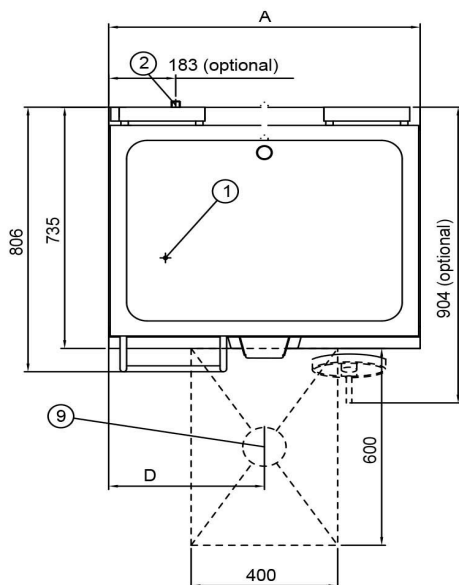

## Paistinpannu Metos Futura 85L(pannu 790x530x90)

Tuotteen kapasiteetti	37 L, paistopinta 790 x 530
Tuotteen leveys mm	850
Tuotteen syvyys mm	806
Tuotteen korkeus mm	954
Pakkauksen tilavuus	1,058
Tilavuuden yksikkö	m <sup>3</sup>
Pakkauksen tilavuus	1,058 m <sup>3</sup>
Pakkauksen leveys	98
Pakkauksen syvyys	90
Pakkauksen korkeus	120
Pakkausmitan yksikkö	cm
Pakkauksen mitat (LxSxK)	98x90x120 cm
Nettopaino	170
Nettopaino	170 kg
Bruttopaino	200
Pakkauksen paino	200 kg
Painon yksikkö	kg
Liitäntäteho kW	10,5
Sulakkeen koko A	16
Liitäntäjännite V	400
Vaiheiden määrä	3NPE
Taajuus Hz	50
Käynnistysvirta A	15
IP-luokitus	X3
Sähköliitännän valmius	Kiinteä
Sähköliitännän korkeus mm	360
Käyttövoima	sähkö
Ohjaustyyppi	elektromekaaninen
Puhdistus	käsin pesu

## Paistinpannu Metos Futura 85L(pannu 790x530x90)

Lämpötila-alue °C	50-250
Pannun tilavuus L	85
Kallistus	sähköinen
Lämpötila-anturi	Ei
Öljynsuodatus	Ei
Ajastin	Ei

**METOS FUTURA**

② R3/4", optional

Metos	A	B	C	D	E
Futura 60	600	529	120	300*	225
Futura 85	850	779	200	425	225
Futura 110	1100	1029	230	550	225

\* manual tilting 200 mm