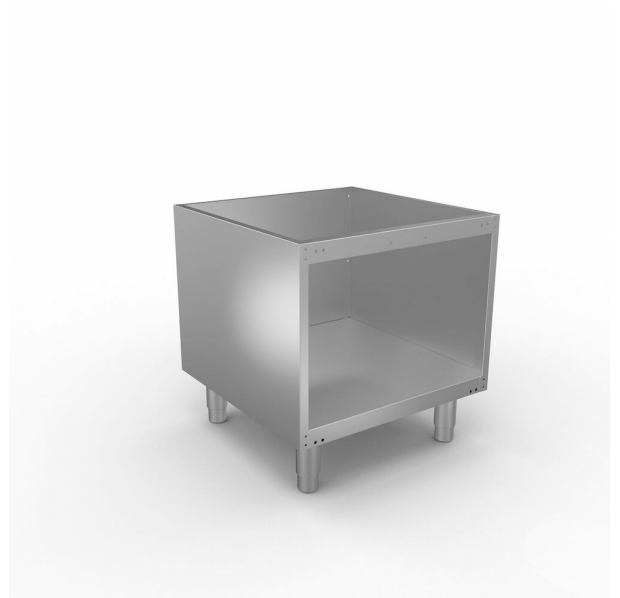

Jalusta M60 Metos Proxy 76NB

Neutraali jalusta Metos Proxy 76NB (M60) on tukeva, 600 mm leveä jalusta, joka voidaan helposti liittää Metos Proxy70 -ravintolalaitesarjan laitteisiin. Jalusta on valmistettu ruostumattomasta teräksestä, joten se on kestävä ja helppo pitää puhtaana.

- Jalusta varustettu säädettävillä jaloilla, joiden nimelliskorkeus on 15 cm (-2 cm / +6 cm)

Lisävarusteet (erillishintaan):

- Jalustan ovi M30
- Etusokkeli M60

Jalusta M60 Metos Proxy 76NB

Tuotteen leveys mm	600
Tuotteen syvyys mm	645
Tuotteen korkeus mm	620
Pakkauksen tilavuus	0,283
Tilavuuden yksikkö	m3
Pakkauksen tilavuus	0,283 m3
Pakkauksen leveys	66
Pakkauksen syvyys	68
Pakkauksen korkeus	63
Pakkausmitan yksikkö	cm
Pakkauksen mitat (LxSxK)	66x68x63 cm
Nettopaino	12
Nettopaino	12 kg
Bruttopaino	13,8
Pakkauksen paino	13,8 kg
Painon yksikkö	kg