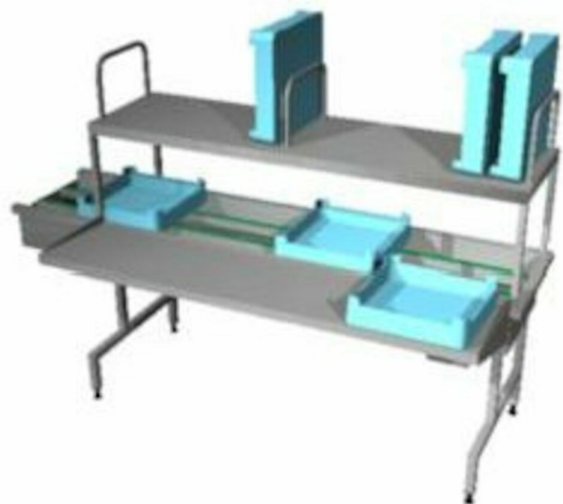

# Disksorteringsenhet Metos Easy Clean 4 V-H

Sorteringsenhet Metos WD Easy Clean 4A V-H

- sorteringsenhet for 4 kurver med transportør
- transportør fram til oppvaskmaskin
- transportretning venstre-høyre
- kurvene forflyttes med lydløs og lett rengjørbar dobbelrundreim
- rampespyling
- stor sileske som tømmes fra utsiden av bassenget
- overhulle for tomkurver med justering i høyde og dybde
- sorteringsdelen kan løftes bort for å bedre komme til i bassenget ved rengjøring
- drivelementet kan løftes opp ved grundigere rengjøring

## Disksorteringsenhet Metos Easy Clean 4 V-H

Bredde mm	2650
Dyp mm	1105
Høyde mm	870/1685
Pakkevolum inkl. emballasje	7,405
Volumenhet	m3
Pakkevolum	7,405 m3
Lengde på forpakning	280
Bredde på forpakning	123
Høyde på forpakning	215
Forpakkingsstørrelse	cm
Transport mål (LxDxH)	280x123x215 cm
Netto vekt	200
Net weight with unit	200 kg
Bruttovekt	230
Vekt inkl. emballasje	230 kg
Vektenhet	kg
Tilkoblingseffekt kW	0,2
Spenning V	400
Antall faser	3PE
Frekvens Hz	50
Type elektrisk tilkobling	Fleksibel
Elektrisk tilkobl. høyde mm	500
Kaldt vann diam.	1/2"
Kaldt vann, mengde l/min	20
Kaldt vann, min trykk kPa	300
Kaldt vann, tilkoblingshøyde mm	800
Varmt vann, diam.	1/2"
Varmt vann, mengde l/min	20
Varmt vann, tilkoblingshøyde mm	800

## Disksorteringsenhet Metos Easy Clean 4 V-H

Avløp, diam.	38
Avløp, mengde l/s	3
Avløp, tilkoblingshøyde mm	500