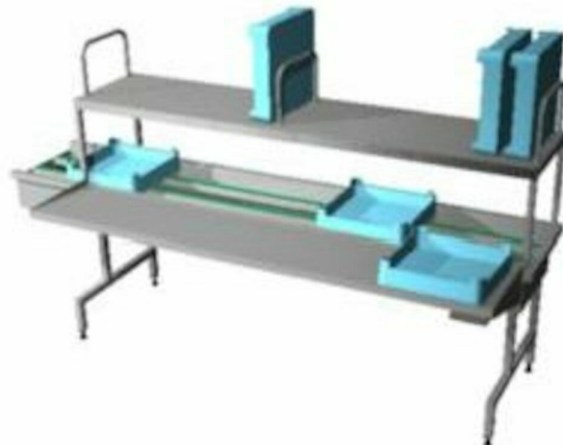

Disksorteringsenhet Metos Easy Clean 5A V-H

Sorteringsenhet Metos WD Easy Clean 5A V-H

- sorteringsenhet for 5 kurver med transportør
- transportør fram til oppvaskmaskin
- transportretning venstre-høyre
- kurvene forflyttes med lydløs og lett rengjørbar dobbelrundreim
- rampespyling
- stor sileske som tømmes fra utsiden av bassenget
- overhulle for tomkurver med justering i høyde og dybde
- sorteringsdelen kan løftes bort for å bedre komme til i bassenget ved rengjøring
- drivelementet kan løftes opp ved grundigere rengjøring

Disksorteringsenhet Metos Easy Clean 5A V-H

Bredde mm	3150
Dyp mm	1105
Høyde mm	870/1685
Pakkevolum inkl. emballasje	8,727
Volumenhet	m3
Pakkevolum	8,727 m3
Lengde på forpakning	330
Bredde på forpakning	123
Høyde på forpakning	215
Forpakningsstørrelse	cm
Transport mål (LxDxH)	330x123x215 cm
Netto vekt	240
Net weight with unit	240 kg
Bruttovekt	270
Vekt inkl. emballasje	270 kg
Vektenhet	kg
Tilkoblingseffekt kW	0,2
Spenning V	400
Antall faser	3PE
Frekvens Hz	50
Type elektrisk tilkobling	Fleksibel
Elektrisk tilkobl. høyde mm	500
Kaldt vann diam.	1/2"
Kaldt vann, mengde l/min	20
Kaldt vann, min trykk kPa	300
Kaldt vann, tilkoblingshøyde mm	800
Varmt vann, diam.	1/2"
Varmt vann, mengde l/min	20
Varmt vann, tilkoblingshøyde mm	800

Disksorteringsenhet Metos Easy Clean 5A V-H

Avløp, diam.	38
Avløp, mengde l/s	3
Avløp, tilkoblingshøyde mm	500