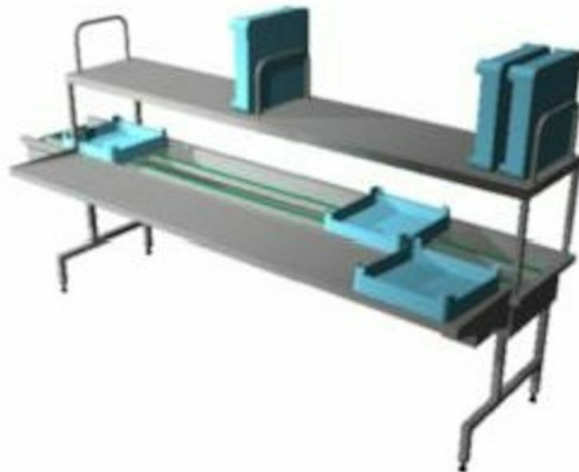

Disksorteringsenhet Metos Easy Clean 6A V-H

Sorteringsenhet Metos WD Easy Clean 6A V-H

- sorteringsenhet for 6 kurver med transportør
- transportør fram til oppvaskmaskin
- transportretning venstre-høyre
- kurvene forflyttes med lydløs og lett rengjørbar dobbelrundreim
- rampespyling
- stor sileske som tømmes fra utsiden av bassenget
- overhulle for tomkurver med justering i høyde og dybde
- sorteringsdelen kan løftes bort for å bedre komme til i bassenget ved rengjøring
- drivelementet kan løftes opp ved grundigere rengjøring

Disksorteringsenhet Metos Easy Clean 6A V-H

Bredde mm	3650
Dyp mm	1105
Høyde mm	870/1685
Pakkevolum inkl. emballasje	10,049
Volumenhet	m3
Pakkevolum	10,049 m3
Lengde på forpakning	380
Bredde på forpakning	123
Høyde på forpakning	215
Forpakningsstørrelse	cm
Transport mål (LxDxH)	380x123x215 cm
Netto vekt	280
Net weight with unit	280 kg
Bruttovekt	310
Vekt inkl. emballasje	310 kg
Vektenhet	kg
Tilkoblingseffekt kW	0,2
Spenning V	400
Antall faser	3PE
Frekvens Hz	50
Type elektrisk tilkobling	Fleksibel
Elektrisk tilkobl. høyde mm	500
Kaldt vann diam.	1/2"
Kaldt vann, mengde l/min	20
Kaldt vann, min trykk kPa	300
Kaldt vann, tilkoblingshøyde mm	800
Varmt vann, diam.	1/2"
Varmt vann, mengde l/min	20
Varmt vann, tilkoblingshøyde mm	800

Disksorteringsenhet Metos Easy Clean 6A V-H

Avløp, diam.	38
Avløp, mengde l/s	3
Avløp, tilkoblingshøyde mm	500