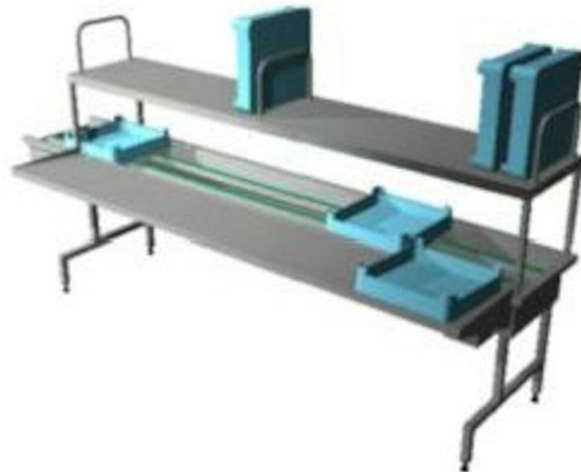

Disksorteringsenhet Metos Easy Clean 6A V-H

Sorteringsenhet Metos WD Easy Clean 6A V-H

- sorteringsenhet för 6 korgar med transportör
- transportör fram till diskmaskin
- transportriktning vänster-höger
- korgarna förflyttas med ljudlös och lätt rengörbar dubbelrundrem
- rampspolning
- stor sillåda som tömmer från utsidan av bassängen
- överhylla för tomkorgar med justering i höjd- och djupled
- sorteringsdelen kan lyftas bort för att bättre komma åt bassängen vid rengöring
- drivelementet kan lyftas upp vid grundligare rengöring

Disksorteringsenhet Metos Easy Clean 6A V-H

| | |
|------------------------------------|-----------------------|
| Produktkapasitet | för 6 korgar |
| Bredd mm | 3650 |
| Djup mm | 1105 |
| Höjd mm | 870/1685 |
| Paketvolym | 10,049 |
| Volymenhet | m ³ |
| Paketvolym | 10,049 m ³ |
| Längd på förpackning | 380 |
| Bredd på förpackning | 123 |
| Höjd på förpackning | 215 |
| Förpackningsstorlek | cm |
| Dimensioner på förpackning (LxBxH) | 380x123x215 cm |
| Nettovikt | 280 |
| Nettovikt med ental | 280 kg |
| Bruttovikt | 310 |
| Vikt inkl. emballage | 310 kg |
| Viktenhet | kg |
| Anslutningseffekt kW | 0,2 |
| Spänning V | 400 |
| Antal faser | 3PE |
| Frekvens Hz | 50 |
| Typ av anslutning | Flexibel |
| Anslutningspunkt höjd mm | 500 |
| Kallvatten diameter | 1/2" |
| Kallvatten, flöde l/min | 20 |
| Kallvatten, min tryck kPa | 300 |
| Kallvatten, anslutningshöjd mm | 800 |
| Varmvatten, diameter | 1/2" |
| Varmvatten, flöde l/min | 20 |