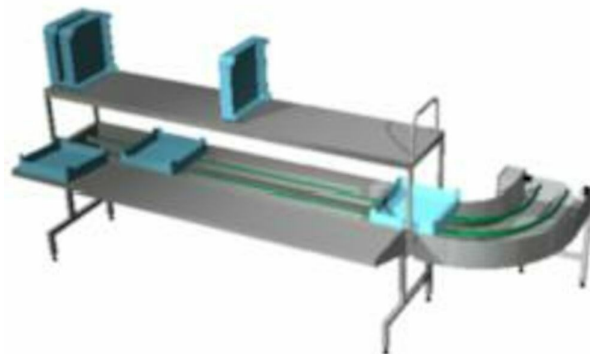

Disksorteringsenhet Metos Easy Clean 6A H-V 90°

Sorteringsenhet Metos Easy Clean 6 H-V 90°

- sorteringsenhet for 6 kurver med transportør
 - transportør fram til oppvaskmaskin
 - transportretning høyre-venstre
 - kurvene forflyttes med lydløs og lett rengjørbar dobbelrundreim
 - rampespyling
 - stor sileske som tømmes fra utsiden av bassenget
 - overhulle for tomkurver med justering i høyde og dybde
 - sorteringsdelen kan løftes bort for å bedre komme til i bassenget ved rengjøring
 - drivelementet kan løftes opp ved grundigere rengjøring
- tilleggsutstyr:
- spylepistol, artikkelnr. 4197996/ med slangetrommel, artikkelnr. 4551900
 - blandebatteri m/termostat for spylepistol, artikkelnr. 4552034, alt. blandingsventil, artikkelnr. 4552036
 - forvaskesone, ferskvannsdrevet, artikkelnr. 4197993
 - trykkstigningspumpe til forspyling, artikkelnr. 4218417
 - styring til forvaskesone på rett seksjon, artikkelnr. 4197018
 - timer for rampespyling, artikkelnr. 4197024
 - styring til trykkstigningspumpe, artikkelnr. 4197027
 - kontakter for innmatingstransportør, artikkelnr. 4196932
 - timerstyrt rampespyling, artikkelnr. 4218421
 - sorteringshulle for 4 kurver, artikkelnr. 4218403
 - integrasjonsdeler for PRM 60, artikkelnr. 4208120
 - integrasjonsdeler for PRM 90, artikkelnr. 4208130