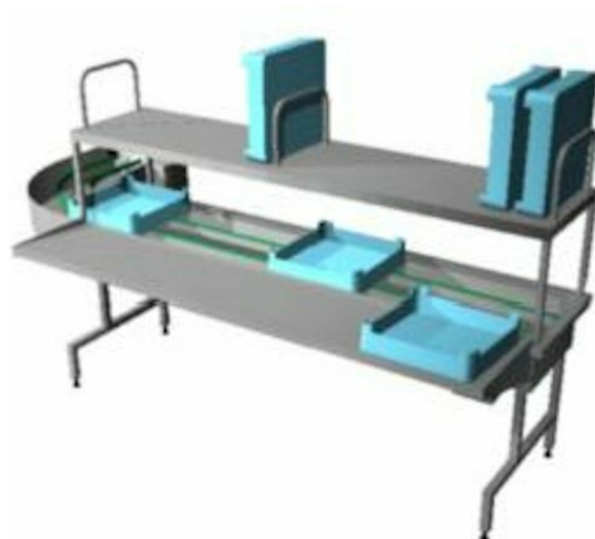

Disksorteringsenhet Metos Easy Clean 5A V-H 90°

Sorteringsenhet Metos Easy Clean 5 H-V 90°

- sorteringsenhet for 5 kurver med transportør
- transportør fram til oppvaskmaskin
- transportretning høyre-venstre
- kurvene forflyttes med lydløs og lett rengjørbar dobbelrundreim
- rampespyling
- stor sileske som tømmes fra utsiden av bassenget
- overhulle for tomkurver med justering i høyde og dybde
- sorteringsdelen kan løftes bort for å bedre komme til i bassenget ved rengjøring
- drivelementet kan løftes opp ved grundigere rengjøring

Disksorteringsenhet Metos Easy Clean 5A V-H 90°

Bredde mm	3600
Dyp mm	1105
Høyde mm	870/1685
Pakkevolum inkl. emballasje	10,049
Volumenhet	m3
Pakkevolum	10,049 m3
Lengde på forpakning	380
Bredde på forpakning	123
Høyde på forpakning	215
Forpakkingsstørrelse	cm
Transport mål (LxDxH)	380x123x215 cm
Netto vekt	150
Net weight with unit	150 kg
Bruttovekt	220
Vekt inkl. emballasje	220 kg
Vektenhet	kg
Tilkoblingseffekt kW	0,2
Spenning V	400
Antall faser	3PE
Frekvens Hz	50
Type elektrisk tilkobling	Fleksibel
Elektrisk tilkobl. høyde mm	500
Kaldt vann diam.	1/2"
Kaldt vann, mengde l/min	20
Kaldt vann, min trykk kPa	300
Kaldt vann, tilkoblingshøyde mm	800
Varmt vann, diam.	1/2"
Varmt vann, mengde l/min	20
Varmt vann, tilkoblingshøyde mm	800

Disksorteringsenhet Metos Easy Clean 5A V-H 90°

Avløp, diam.	38
Avløp, mengde l/s	3
Avløp, tilkoblingshøyde mm	500