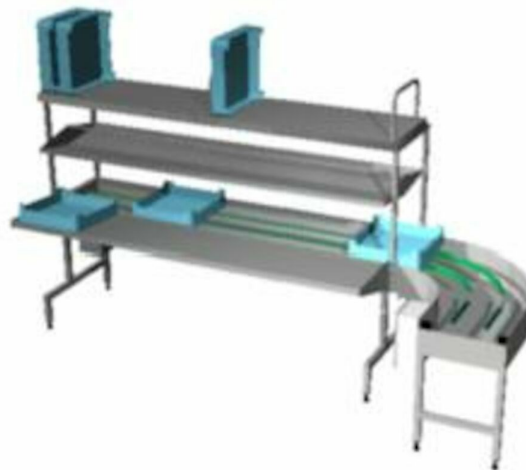

Astioidenpalautusyksikkö Metos Easy Clean 5A 90° V- O ravintola

Kaarteella varustettu astioiden lajitteluyskikkö viidelle korille ,yhteenrakennettuna korikuljettimeen. Tasaisesti kulkeva kuljetin jatkuu koneelle saakka

- kuljettimen nopeus on synkronoitu pesukoneen kuljetinnopeuden kanssa.Näin palautusyksikön kuljettimen nopeus ei rajoita pesukoneen kapasiteettia missään tilanteessa
- kätisyys vasen-oikea
- astiapesukorin ohjauslevy kuljetinelementin välissä

Astioidenpalautusyksikkö Metos Easy Clean 5A 90° V-O ravintola

Tuotteen leveys mm	3600
Tuotteen syvyys mm	1105
Tuotteen korkeus mm	870/1685
Pakkauksen tilavuus	10,049
Tilavuuden yksikkö	m3
Pakkauksen tilavuus	10,049 m3
Pakkauksen leveys	380
Pakkauksen syvyys	123
Pakkauksen korkeus	215
Pakkausmitan yksikkö	cm
Pakkauksen mitat (LxSxK)	380x123x215 cm
Nettopaino	160
Nettopaino	160 kg
Bruttopaino	230
Pakkauksen paino	230 kg
Painon yksikkö	kg
Liitäntäteho kW	0,2
Liitäntäjännite V	400
Vaiheiden määrä	3PE
Taajuus Hz	50
Sähköliitännän valmius	Puolikiinteä
Sähköliitännän korkeus mm	500
Kylmävesiliitännän halkaisija	1/2"
Kylmävesivirtaama l/min.	20
Minimipaine kylmä vesi kPa	300
Kylmävesiliitännän korkeus mm	800
Lämminvesiliitännän halkaisija	1/2"
Lämpimän veden virtaama l/min.	20
Lämminvesiliitännän korkeus mm	800

Astioidenpalautusyksikkö Metos Easy Clean 5A 90° V-O ravintola

Viemäröinnin halkaisija	38
Viemäröinnin virtaama l/s	3
Viemäröinnin korkeus mm	500