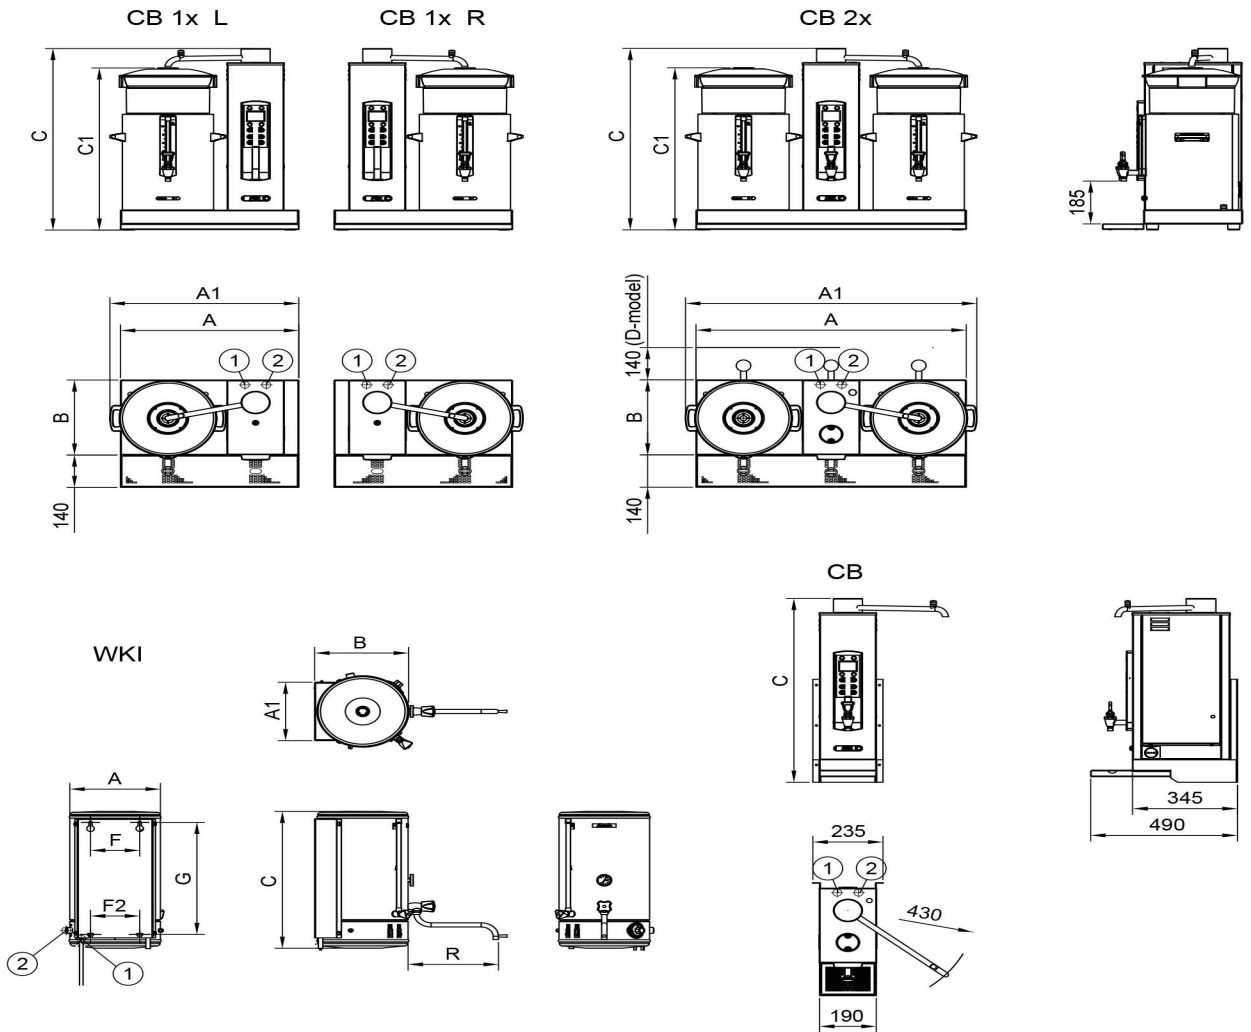

Varmvannsenhet Metos Wki 20N6 400V

Ulvmodell. Volum 20 lt

Varmvannsenhet Metos Wki 20N6 400V

Bredde mm	D304
Dyp mm	585
Pakkevolum inkl. emballasje	0,16
Volumenhet	m3
Pakkevolum	0,16 m3
Lengde på forpakning	46
Bredde på forpakning	44
Høyde på forpakning	79
Forpakkingsstørrelse	cm
Transport mål (LxDxH)	46x44x79 cm
Netto vekt	16
Net weight with unit	16 kg
Bruttovekt	17
Vekt inkl. emballasje	17 kg
Vektenhet	kg
Tilkoblingseffekt kW	6,6
Sikringsstørrelse A	10
Spenning V	400
Antall faser	3NPE
Frekvens Hz	50
Type elektrisk tilkobling	Fleksibel
Elektrisk tilkobl. høyde mm	25
Kaldt vann diam.	3/4"
Kaldt vann, min trykk kPa	200
Kaldt vann, tilkoblingshøyde mm	30
Råmateriale	rustifritt stål
Rengjøring	Håndvask
Temperatur enhet °C	0°C - +97°C
Tilkoblingseffekt kW	6

Varmvannsenhet Metos Wki 20N6 400V

Porsjonsstøttelse

20 l

METOS COMBI-LINE

Metos	A	A1	B	C	C1	R	F	F2	G
CB 1 x 5 L/R /W	530		325	692	611				
CB 1 x 10 L/R /W	599	634	325	784	702				
CB 1 x 20 L/R /W	653	693	360	886	803				
CB 2 x 5 /W /D	770	818	325	692	611				
CB 2 x 10 /W /D	907	977	325	784	702				
CB 2 x 20 /W	1015	1095	360	886	808				
WKI 10	Ø224	188	249	523		255	124	74	432
WKI 20	Ø304	253	312	578		303	165	165	484
WKI 40	Ø382	316	404	685		338	165	165	565
WKI 60	Ø382	316	404	856		338	165	165	740
WKI 80	Ø444	367	456	890		338	250	250	780
CB 5 /W				700					
CB 10 /W				800					
CB 20 /W				800					