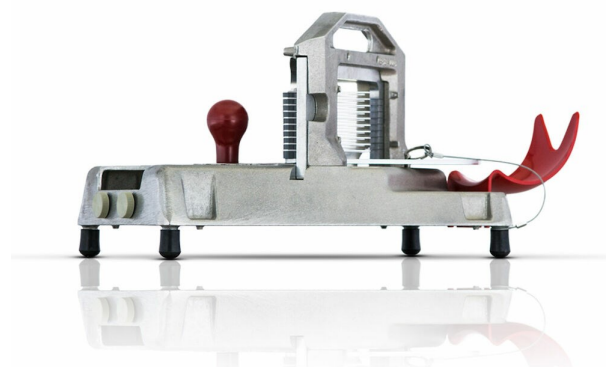

Tomatskärare Metos 943-D

Den manuella tomat-skäraren Metos 943-D har unika Perma-Tight-bladpaketet som kräver aldrig att bladet dras åt eller justeras.

- förpackning med 10 blad
- du behöver inte dra åt eller justera bladen
- en formad tomatpushare skjuter tomaten genom bladen
- inkluderar en bordsstopp och en tomatuppsamlare
- handskydd
- permanent smorda lager
- aluminiumgjutgods, plast och rostfritt stål material
- lätt att underhålla - inga verktyg behövs
- skivtjocklek 5,5 mm

Tomatskärare Metos 943-D

Bredde mm	216
Dyp mm	465
Høyde mm	237
Pakkevolum ink. emballasje	0,034
Volumenhet	m3
Pakkevolum	0,034 m3
Lengde på forpakning	25
Bredde på forpakning	50
Høyde på forpakning	27
Forpakkingsstørrelse	cm
Transport mål (LxDxH)	25x50x27 cm
Netto vekt	5,5
Net weight with unit	5,5 kg
Bruttovekt	6,5
Vekt inkl. emballasje	6,5 kg
Vektenhet	kg