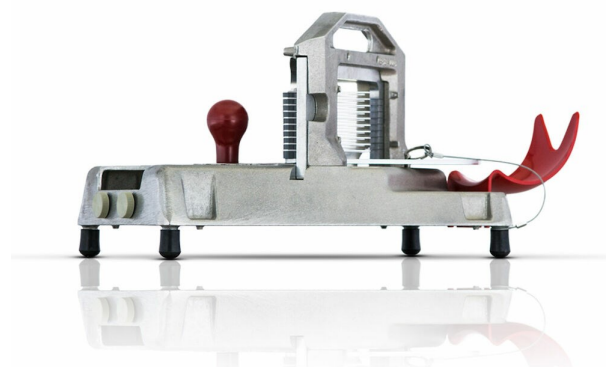

Tomatskärare Metos 943-D

Den manuella tomatkäraren Metos 943-D har unika Perma-Tight-bladpaketet som kräver aldrig att bladet dras åt eller justeras.

- förpackning med 10 blad
- du behöver inte dra åt eller justera bladen
- en formad tomatpushare skjuter tomaten genom bladen
- inkluderar en bordsstopp och en tomatuppsamlare
- handskydd
- permanent smorda lager
- aluminiumgjutgods, plast och rostfritt stål material
- lätt att underhålla - inga verktyg behövs
- skivtjocklek 5,5 mm

Tomatskärare Metos 943-D

Bredd mm	216
Djup mm	465
Höjd mm	237
Paketvolym	0,034
Volymenhet	m ³
Paketvolym	0,034 m ³
Längd på förpackning	25
Bredd på förpackning	50
Höjd på förpackning	27
Förpackningsstorlek	cm
Dimensioner på förpackning (LxBxH)	25x50x27 cm
Nettovikt	5,5
Nettovikt med ental	5,5 kg
Bruttovikt	6,5
Vikt inkl. emballage	6,5 kg
Viktenhet	kg