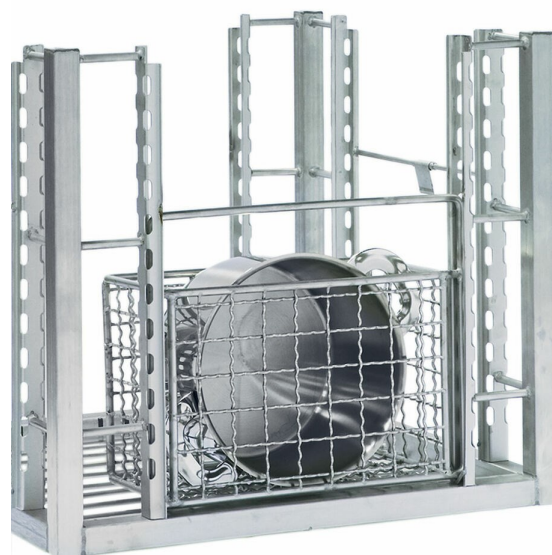

Trådkurv Metos Wd-90Gr Flex

Sleivholder sleiver og visper. plasseres i kaserolleholderen.

Trådkurv Metos Wd-90Gr Flex

Bredde mm	190
Dyp mm	245
Pakkevolum inkl. emballasje	0,01
Volumenhet	m3
Pakkevolum	0,01 m3
Lengde på forpakning	0
Bredde på forpakning	0
Høyde på forpakning	0
Transport mål (LxDxH)	0x0x0
Netto vekt	0,5
Net weight with unit	0,5 kg
Bruttovekt	0,5
Vekt inkl. emballasje	0,5 kg
Vektenhet	kg